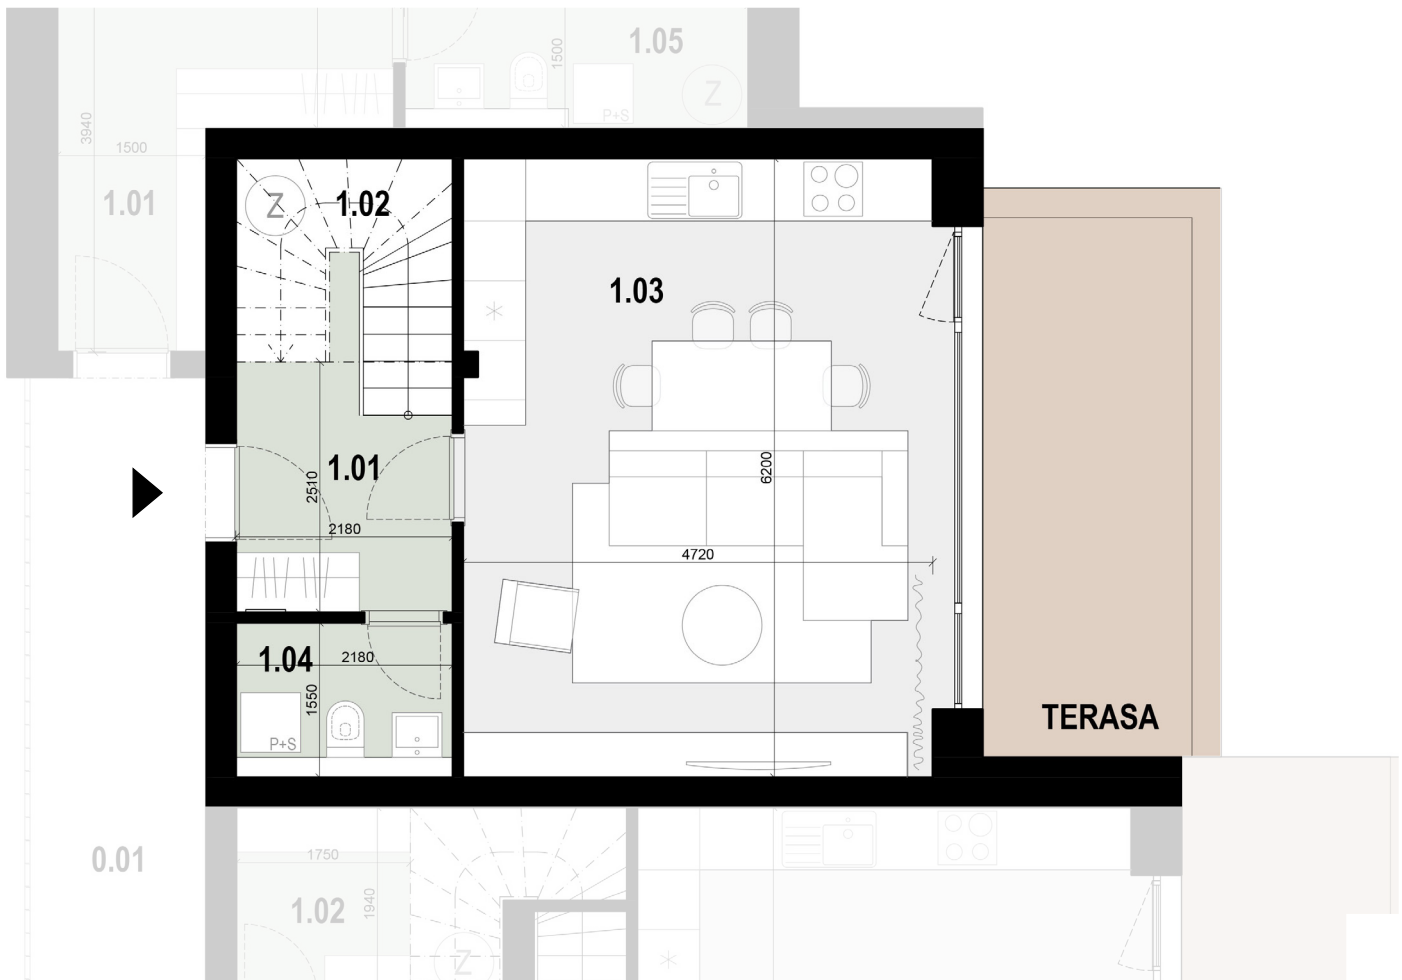

**POZNÁMKA:**

Plochy jednotlivých miestností sú iba orientačné. Celková plocha predstavuje podlahovú plochu bez terasy. Predajná plocha nezahŕňa plochu pod vnútornými priečkami bytu. Zariadenie bytu a záhrady (nábytok, kuchynská linka, spotrebiče, sanita, atď.) nie je súčasťou štandardu. Uvedené rozmery sú predbežné a nemusia sa zhodovať s realizačným projektom.

## Byt B (D08\_B) 1NP

1.01 Vstup	5,00 m <sup>2</sup>
1.02 Komora pod schodiskom	2,20 m <sup>2</sup>
1.03 Obývačka s kuchyňou	30,30 m <sup>2</sup>
1.04 Kúpeľňa	3,40 m <sup>2</sup>
<b>Spolu interiér 1NP</b>	<b>40,90 m<sup>2</sup></b>

Predzáhradka	53,60 m <sup>2</sup>
Terasa	13,40 m <sup>2</sup>
<b>Predzáhradka + Terasa</b>	<b>67,00 m<sup>2</sup></b>

1NP	40,90 m <sup>2</sup>
2NP	52,60 m <sup>2</sup>
<b>Spolu interiér bytu</b>	<b>93,50 m<sup>2</sup></b>