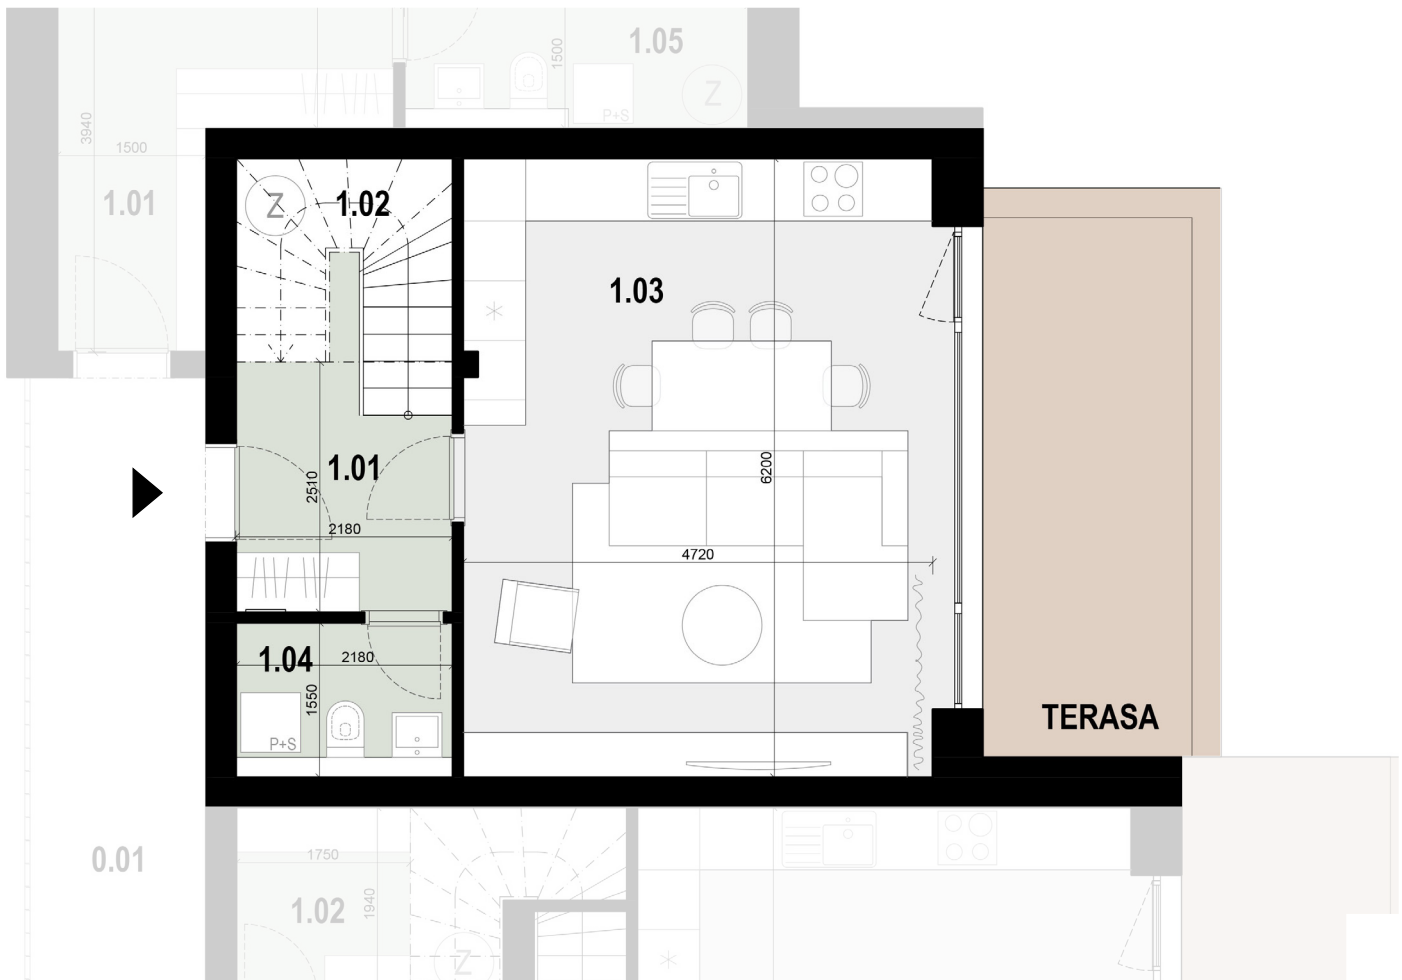

Dom 09

Byt B (D09_B)

1NP	40,90 m ²
2NP	52,60 m ²
Spolu interiér	93,50 m²

Predzáhradka (P9-2)	53,60 m ²
Terasa	13,40 m ²
Spolu exteriér	67,00 m²

POZNÁMKA:

Plochy jednotlivých miestností sú iba orientačné. Celková plocha predstavuje podlahovú plochu bez terasy. Predajná plocha nezahŕňa plochu pod vnútornými priečkami bytu. Zariadenie bytu a záhrady (nábytok, kuchynská linka, spotrebiče, sanita, atď.) nie je súčasťou štandardu. Uvedené rozmery sú predbežné a nemusia sa zhodovať s realizačným projektom.

Dom 09

Byt B (D09_B) 1NP

1.01 Vstup	5,00 m ²
1.02 Komora pod schodiskom	2,20 m ²
1.03 Obývačka s kuchyňou	30,30 m ²
1.04 Kúpeľňa	3,40 m ²
Spolu interiér 1NP	40,90 m²

Predzáhradka	53,60 m ²
Terasa	13,40 m ²
Predzáhradka + Terasa	67,00 m²

1NP	40,90 m ²
2NP	52,60 m ²
Spolu interiér bytu	93,50 m²

POZNÁMKA:

Plochy jednotlivých miestností sú iba orientačné. Celková plocha predstavuje podlahovú plochu bez terasy. Predajná plocha nezahŕňa plochu pod vnútornými priečkami bytu. Zariadenie bytu a záhrady (nábytok, kuchynská linka, spotrebiče, sanita, atď.) nie je súčasťou štandardu. Uvedené rozmery sú predbežné a nemusia sa zhodovať s realizačným projektom.

Dom 09

Byt B (D09_B)

2NP

2.02 Chodba a schodisko	7,50 m ²
2.03 Izba	14,50 m ²
2.04 Izba	16,40 m ²
2.05 Kúpeľňa	8,80 m ²
2.06 Šatník	5,40 m ²
Spolu interiér 2NP	52,60 m²

1NP	40,90 m ²
2NP	52,60 m ²
Spolu interiér bytu	93,50 m²