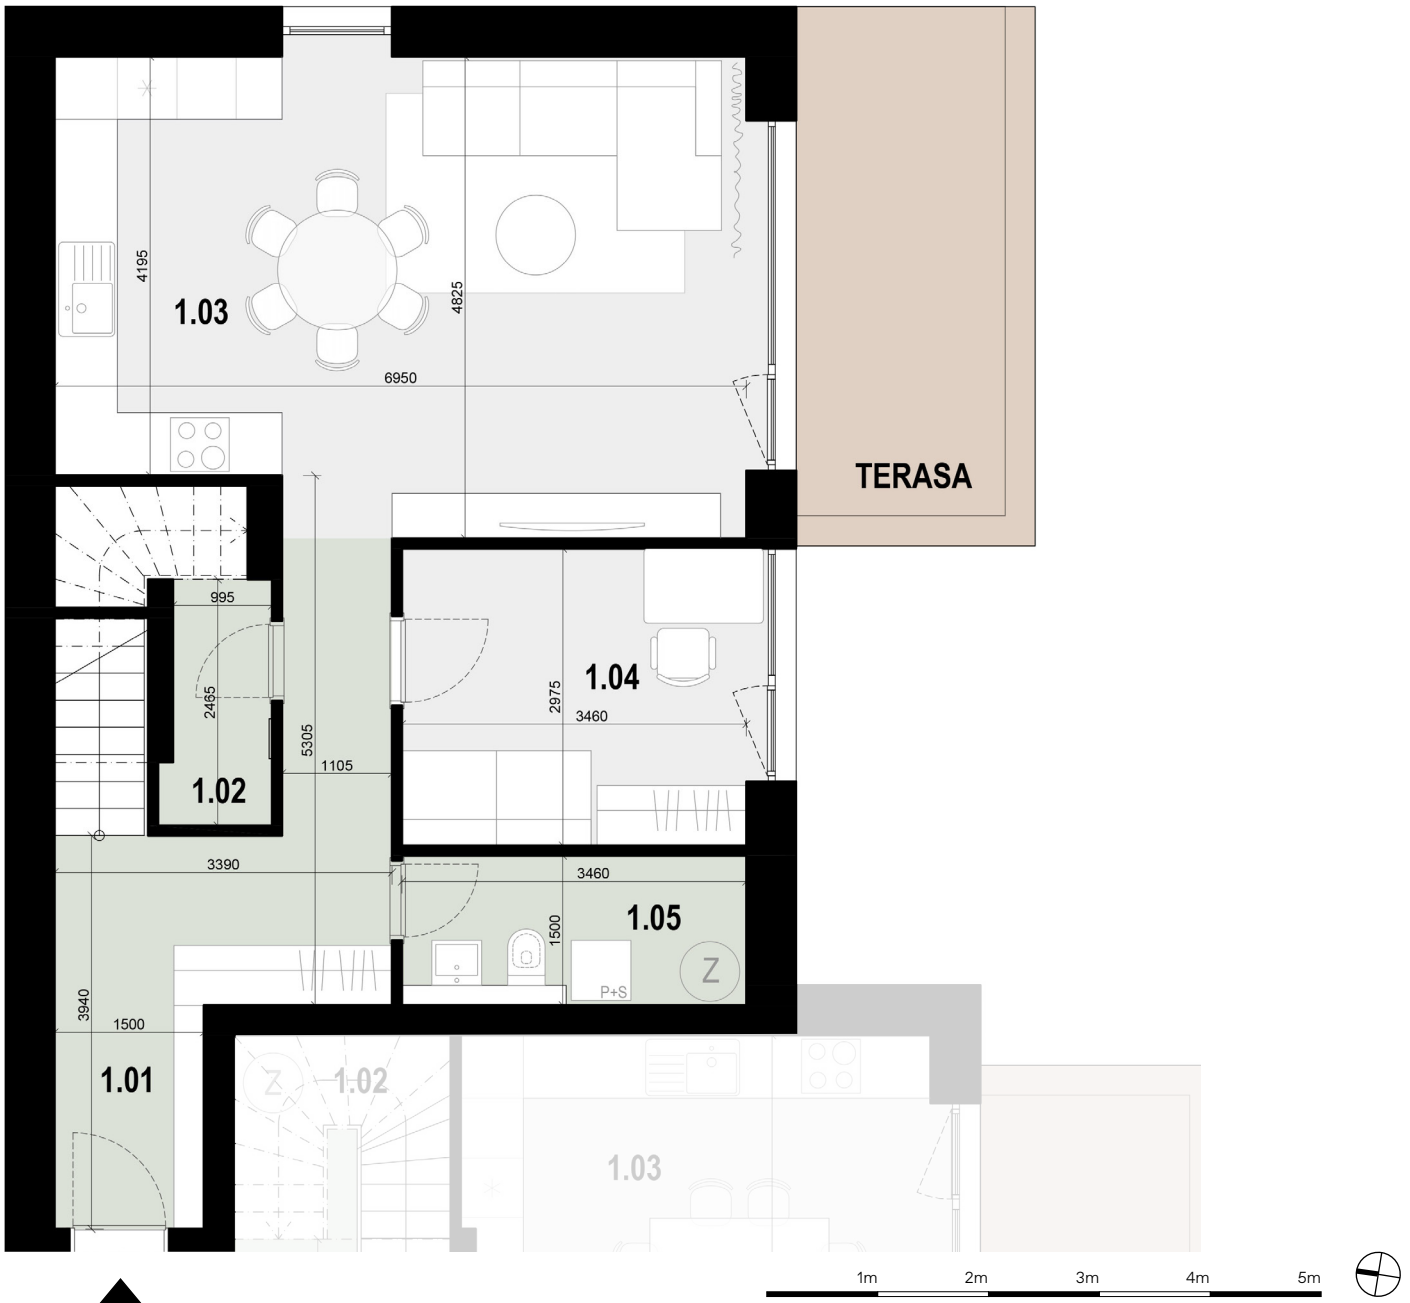

POZNÁMKA:

Plochy jednotlivých miestností sú iba orientačné. Celková plocha predstavuje podlahovú plochu bez terasy. Predajná plocha nezahŕňa plochu pod vnútornými priečkami bytu. Zariadenie bytu a záhrady (nábytok, kuchynská linka, spotrebiče, sanita, atď.) nie je súčasťou štandardu. Uvedené rozmery sú predbežné a nemusia sa zhodovať s realizačným projektom.

Dom 09

Byt C (D09_c)

1NP

| | |
|---------------------------|----------------------------|
| 1.01 Vstup | 12,40 m ² |
| 1.02 Komora | 4,70 m ² |
| 1.03 Obývačka s kuchyňou | 33,20 m ² |
| 1.04 Izba | 10,70 m ² |
| 1.05 Kúpeľňa | 5,20 m ² |
| Spolu interiér 1NP | 66,20 m² |

| | |
|------------------------------|----------------------------|
| Predzáhradka | 106,10 m ² |
| Terasa | 13,00 m ² |
| Predzáhradka + Terasa | 119,10m² |

| | |
|----------------------------|-----------------------------|
| 1NP | 66,20 m ² |
| 2NP | 63,80 m ² |
| Spolu interiér bytu | 130,00 m² |