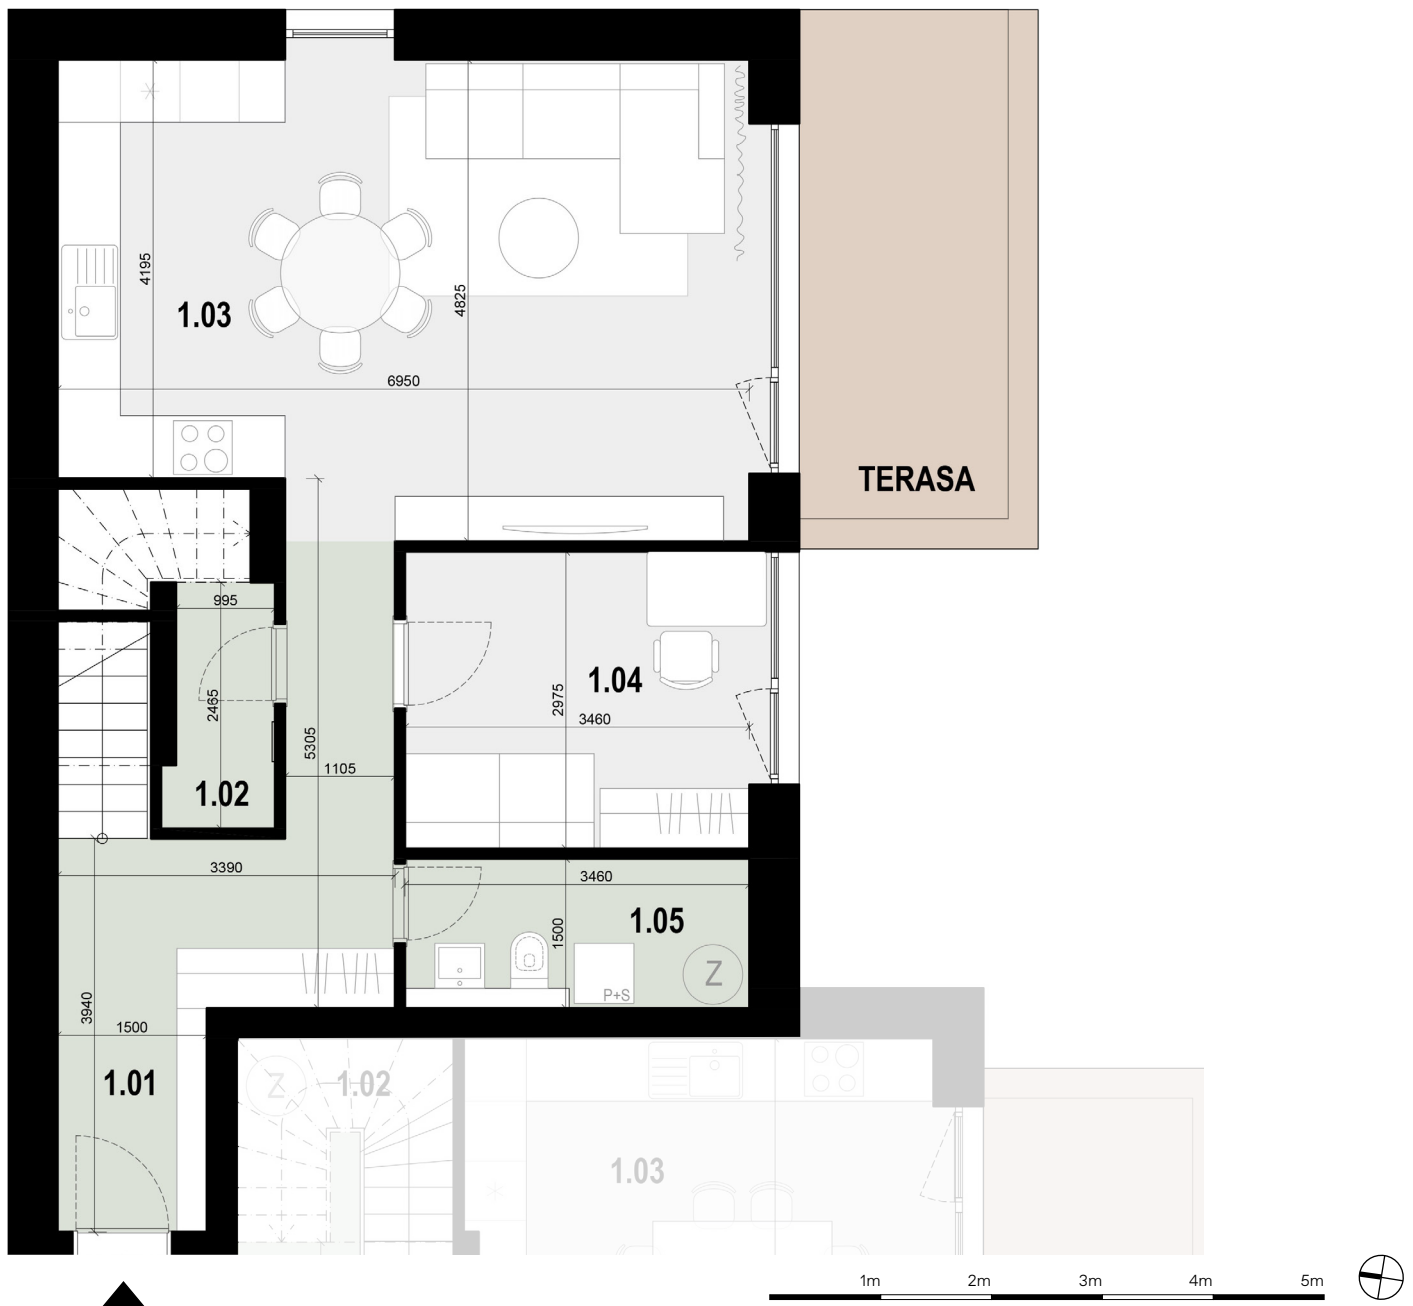

Dom 10

Byt C (D10_C)

1NP	66,20 m ²
2NP	63,80 m ²
Spolu interiér	130,00 m²

Predzáhradka (P10-1)	106,10 m ²
Terasa	13,00 m ²
Spolu exteriér	119,10 m²

POZNÁMKA:

Plochy jednotlivých miestností sú iba orientačné. Celková plocha predstavuje podlahovú plochu bez terasy. Predajná plocha nezahŕňa plochu pod vnútornými priečkami bytu. Zariadenie bytu a záhrady (nábytok, kuchynská linka, spotrebiče, sanita, atď.) nie je súčasťou štandardu. Uvedené rozmery sú predbežné a nemusia sa zhodovať s realizačným projektom.

Dom 10

Byt C (D10_C)

1NP

1.01 Vstup	12,40 m ²
1.02 Komora	4,70 m ²
1.03 Obývačka s kuchyňou	33,20 m ²
1.04 Izba	10,70 m ²
1.05 Kúpeľňa	5,20 m ²
Spolu interiér 1NP	66,20 m²

Predzáhradka	106,10 m ²
Terasa	13,00 m ²
Predzáhradka + Terasa	119,10m²

1NP	66,20 m ²
2NP	63,80 m ²
Spolu interiér bytu	130,00 m²

POZNÁMKA:

Plochy jednotlivých miestností sú iba orientačné. Celková plocha predstavuje podlahovú plochu bez terasy. Predajná plocha nezahŕňa plochu pod vnútornými priečkami bytu. Zariadenie bytu a záhrady (nábytok, kuchynská linka, spotrebiče, sanita, atď.) nie je súčasťou štandardu. Uvedené rozmery sú predbežné a nemusia sa zhodovať s realizačným projektom.

Dom 10

Byt C (D10_C)

2NP

2.02 Chodba a schodisko	9,20 m ²
2.03 Izba	14,60 m ²
2.04 Izba	15,90 m ²
2.05 Izba	16,90 m ²
2.06 Kúpeľňa	7,20 m ²
Spolu interiér 2NP	63,80 m²

1NP	66,20 m ²
2NP	63,80 m ²
Spolu interiér bytu	130,00 m²