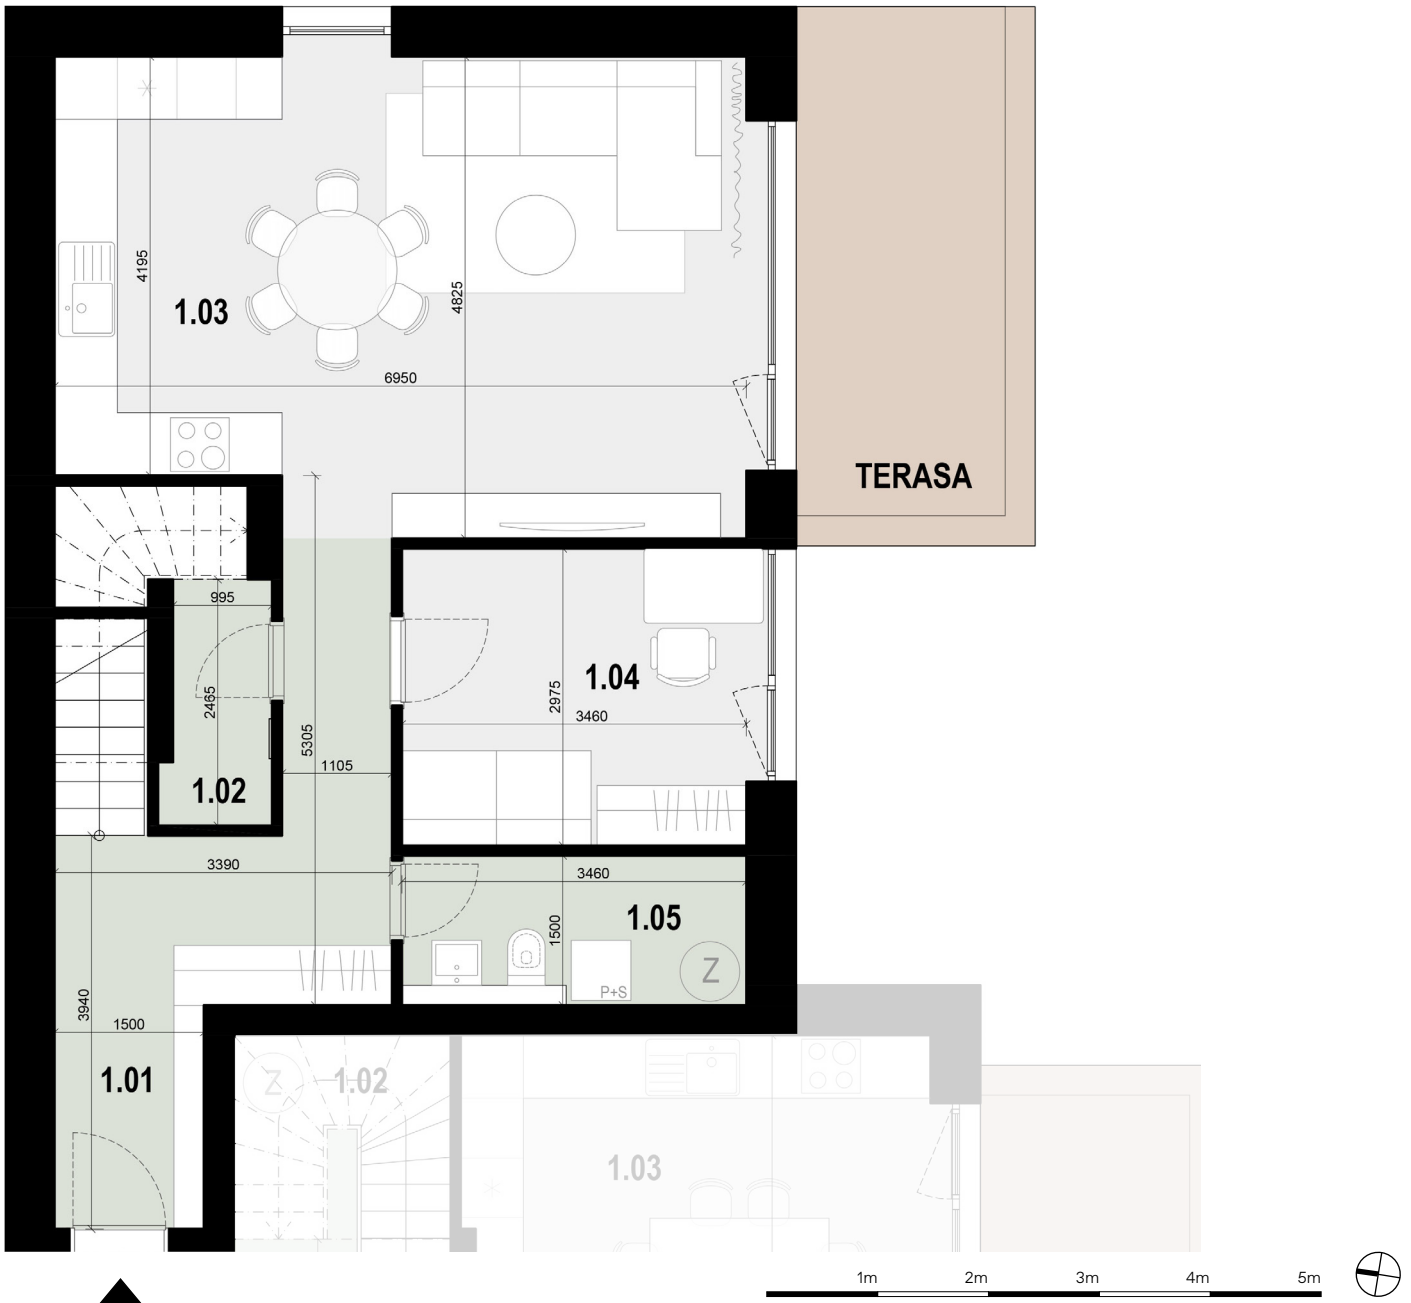

POZNÁMKA:

Plochy jednotlivých miestností sú iba orientačné. Celková plocha predstavuje podlahovú plochu bez terasy. Predajná plocha nezahŕňa plochu pod vnútornými priečkami bytu. Zariadenie bytu a záhrady (nábytok, kuchynská linka, spotrebiče, sanita, atď.) nie je súčasťou štandardu. Uvedené rozmery sú predbežné a nemusia sa zhodovať s realizačným projektom.

Dom 11

Byt C (D11_C)

1NP

| | |
|---------------------------|----------------------------|
| 1.01 Vstup | 12,40 m ² |
| 1.02 Komora | 4,70 m ² |
| 1.03 Obývačka s kuchyňou | 33,20 m ² |
| 1.04 Izba | 10,70 m ² |
| 1.05 Kúpeľňa | 5,20 m ² |
| Spolu interiér 1NP | 66,20 m² |

| | |
|------------------------------|-----------------------------|
| Predzáhradka | 252,22 m ² |
| Terasa | 13,00 m ² |
| Predzáhradka + Terasa | 265,22 m² |

| | |
|----------------------------|-----------------------------|
| 1NP | 66,20 m ² |
| 2NP | 63,80 m ² |
| Spolu interiér bytu | 130,00 m² |